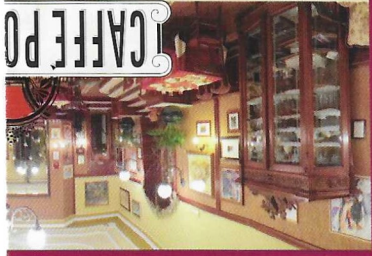

LOCALE STORICA

Bar - Ristorante / Ampia terrazza